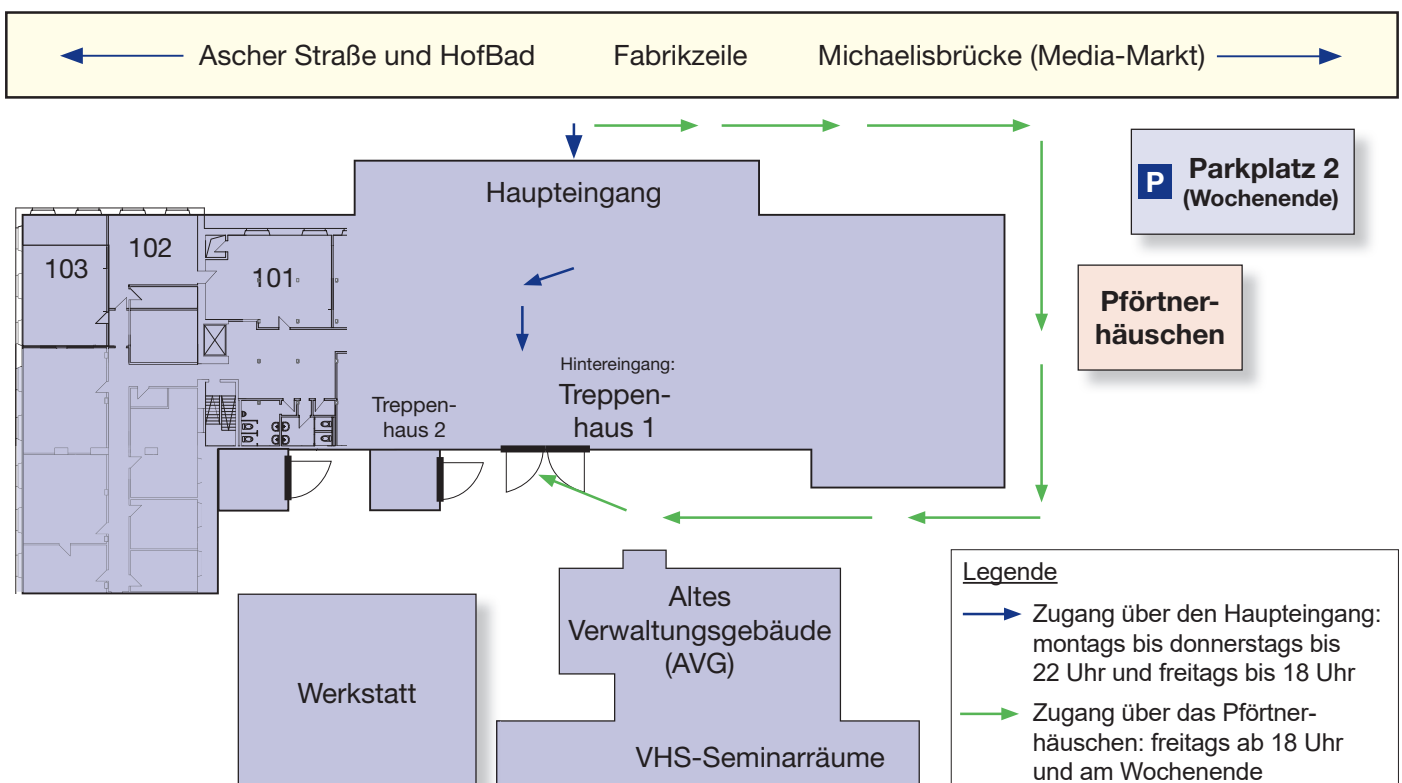

Parkmöglichkeiten

Auf **Parkplatz 1** können Sie für die Dauer des Kurses kostenlos parken. Bei geschlossener Schranke melden Sie sich bitte über die Klingel an der Schranke beim Pförtner und teilen Sie mit, dass Sie Teilnehmer/in eines vhs-Kurses sind.

Am Wochenende steht auch **Parkplatz 2** (Einfahrt gleich hinter dem Pförtnerhäuschen) zur Verfügung.

Fahrräder müssen auf **Parkplatz 1** (dort sind auch Fahrradständer vorhanden) abgestellt werden.

P **Parkplatz 1**