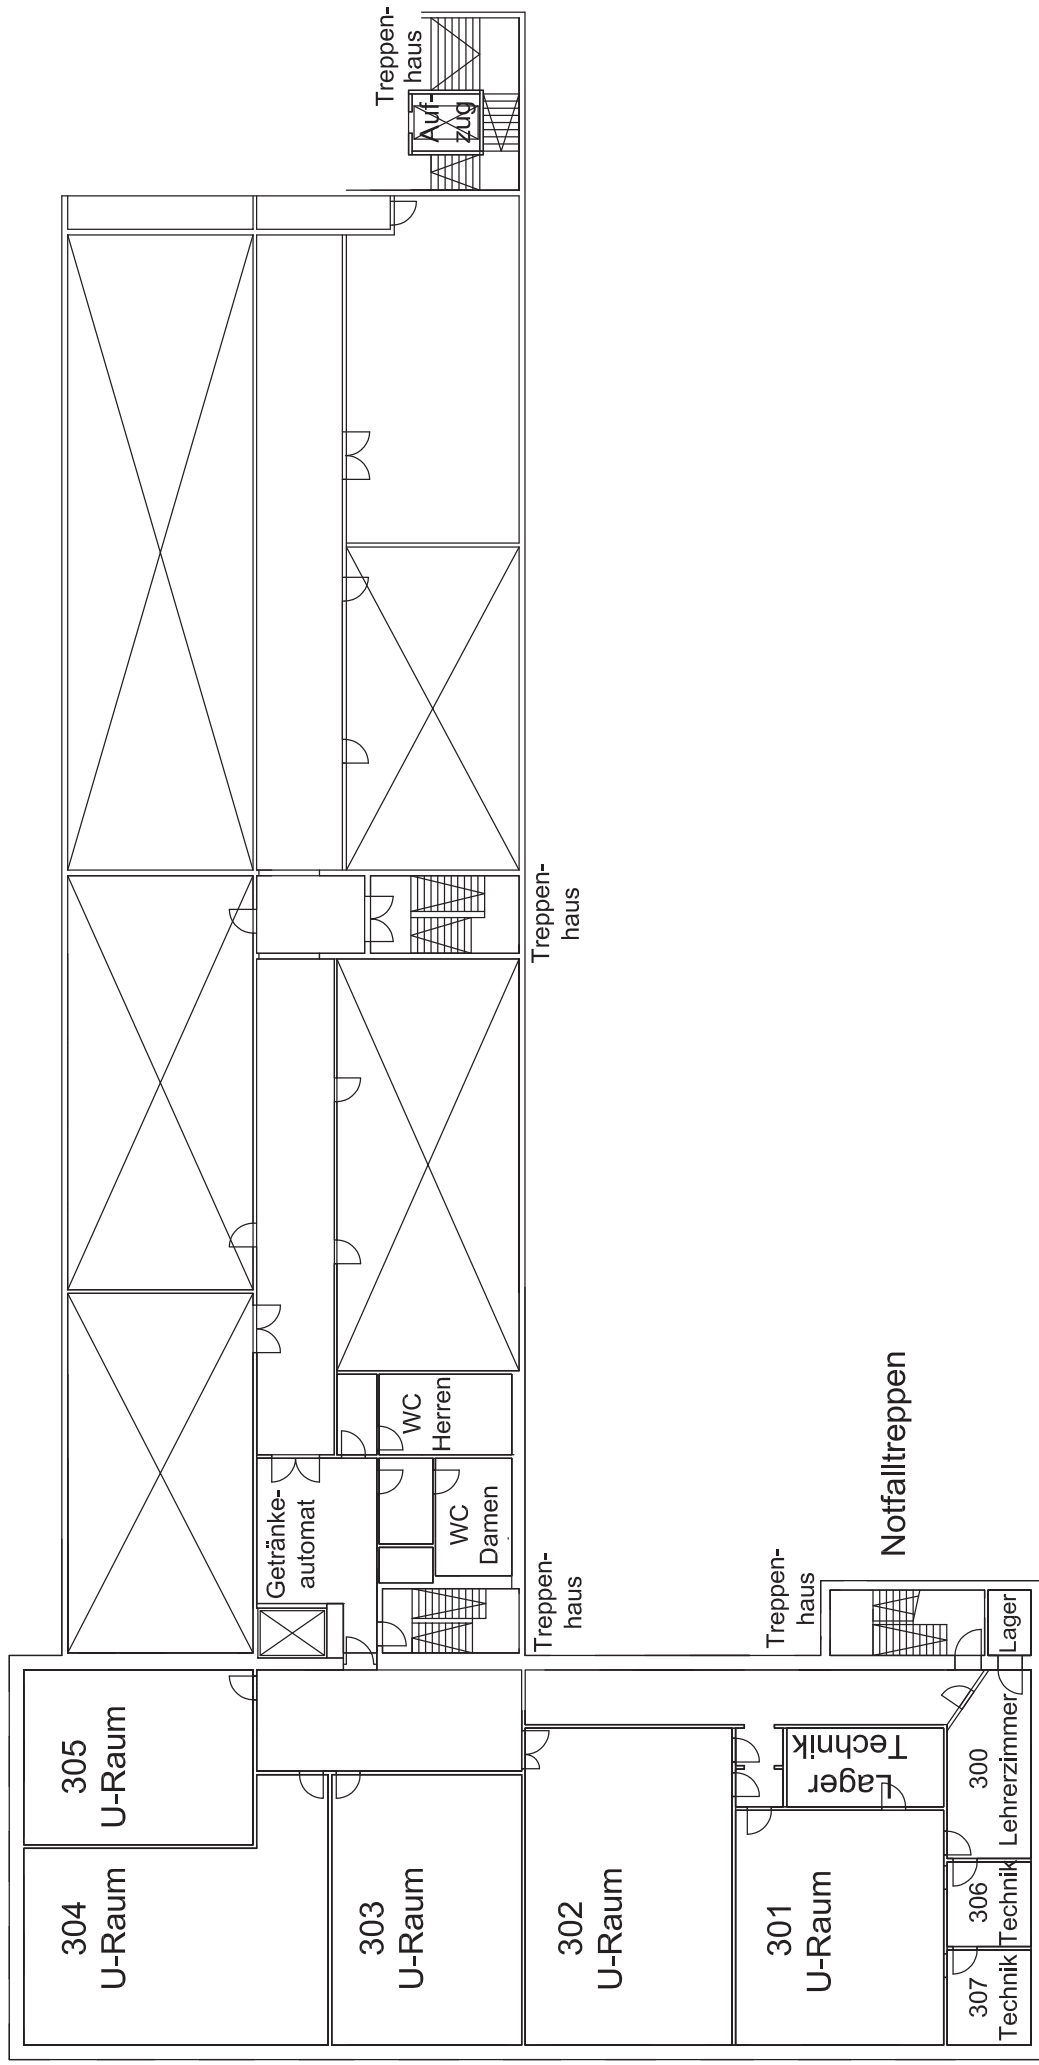

Hauptgebäude - 3. Stock

Notfalltelefon