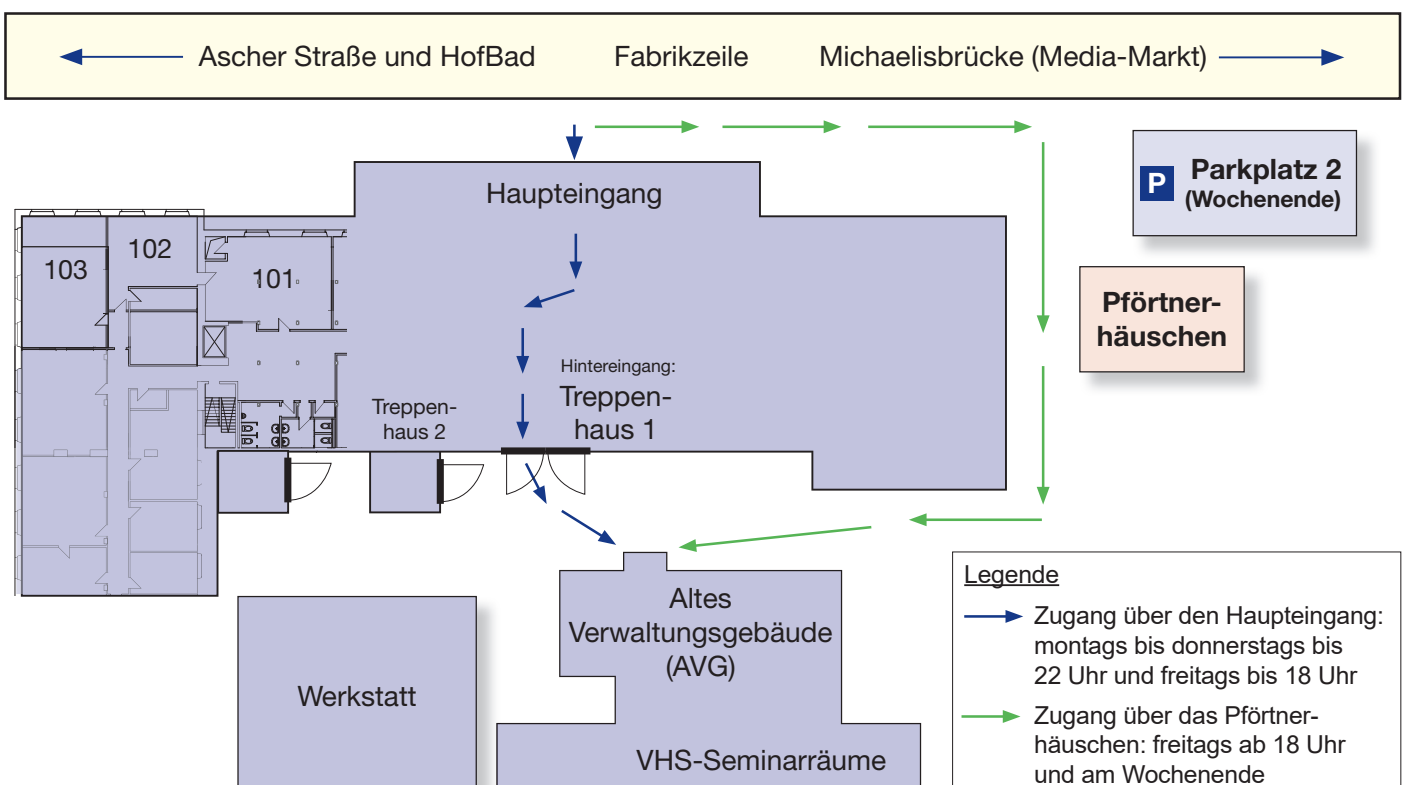

Parkmöglichkeiten

Auf **Parkplatz 1** können Sie für die Dauer des Kurses kostenlos parken. Bei geschlossener Schranke melden Sie sich bitte über die Klingel an der Schranke beim Pförtner und teilen Sie mit, dass Sie Teilnehmer/in eines vhs-Kurses sind.

Am Wochenende steht auch **Parkplatz 2** (Einfahrt gleich hinter dem Pförtnerhäuschen) zur Verfügung.

Fahrräder müssen auf **Parkplatz 1** (dort sind auch Fahrradständer vorhanden) abgestellt werden.

P **Parkplatz 1**