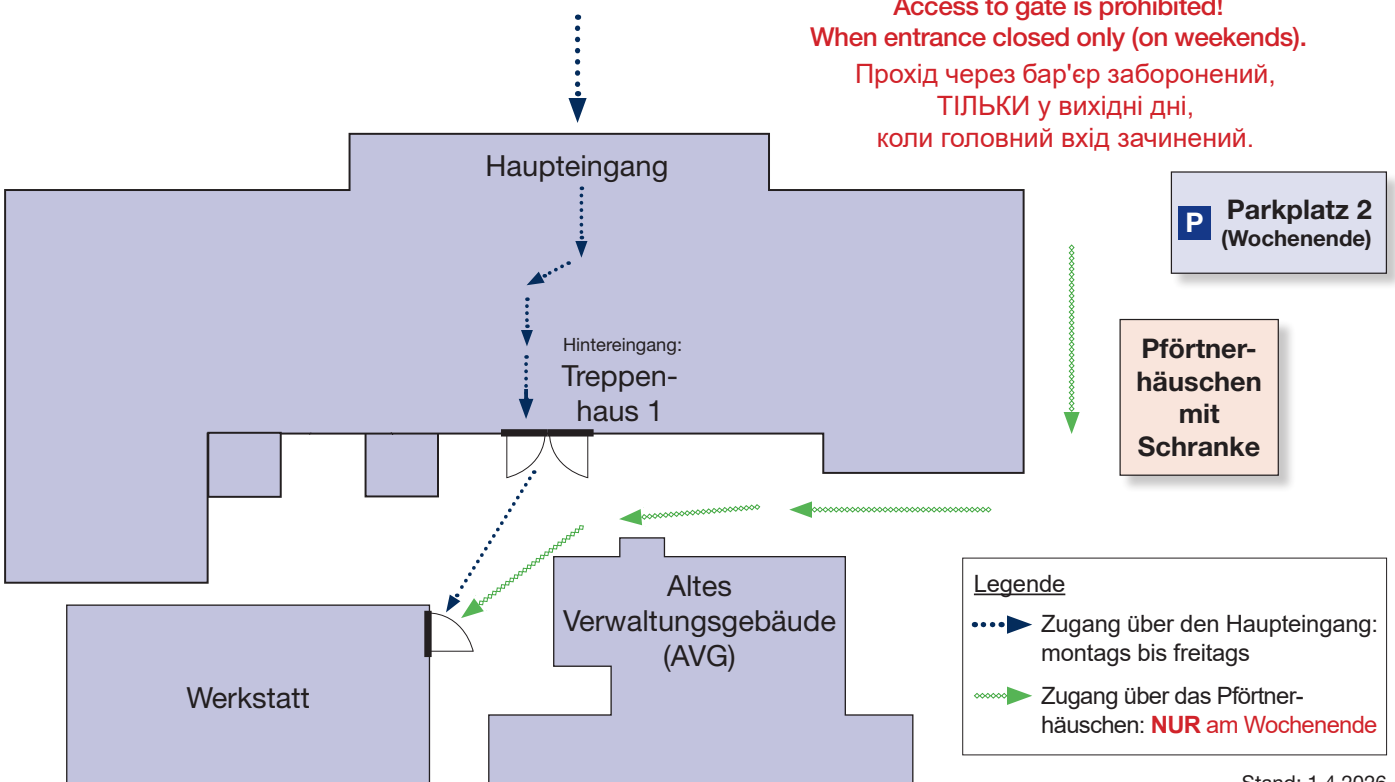

So finden Sie Ihre VHS-Seminarräume in der Fabrikzeile 21, Hof Werkstatt (Küche)

Montags bis freitags

⇒ **Zugang über den Haupteingang** (gepunkteter Pfeil.....▶)

Im Hauptgebäude gehen Sie bitte vorbei am Empfang durch die Glas-tür ins Treppenhaus. Dort gehen Sie bitte rechts neben dem Aufzug die Treppe hinunter, verlassen das Gebäude durch den Hintereingang und gehen leicht schräg über den Parkplatz zum Werkstattgebäude. Darin finden Sie die Küche. Folgen Sie bitte der Beschilderung.

NUR am Wochenende, wenn Haupteingang geschlossen

(Pfeil mit Rautenmuster▶)

⇒ **Zugang durch Schranke**

Sie erreichen die VHS-Räume, indem Sie am Pförtnerhäuschen vorbeigehen (siehe Skizze unten).

Parkmöglichkeiten

Auf **Parkplatz 1** können Sie für die Dauer des Kurses kostenlos parken. Bei geschlossener Schranke melden Sie sich bitte über die Klingel an der Schranke beim Pförtner und teilen Sie mit, dass Sie Teilnehmer/in eines vhs-Kurses sind.

← Ascher Straße und HofBad Fabrikzeile Michaelisbrücke (Media-Markt) →

Zugang durch Schranke ist verboten!
NUR am Wochenende, wenn Haupteingang geschlossen
 Access to gate is prohibited!
 When entrance closed only (on weekends).
 Прохід через бар'єр заборонений,
 ТІЛЬКИ у вихідні дні,
 коли головний вхід зачинений.