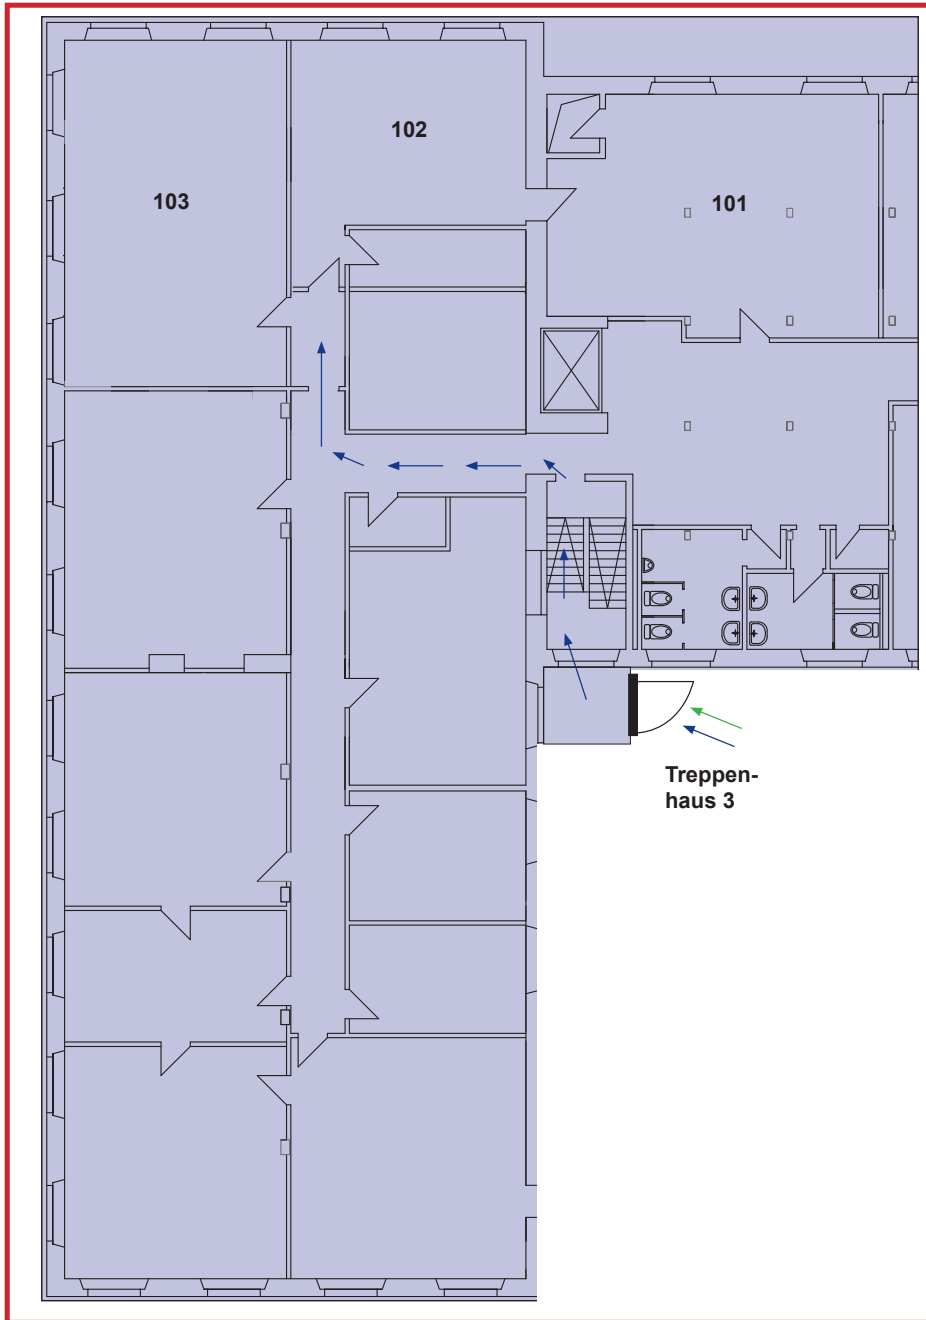

Wegbeschreibung

So finden Sie Ihre VHS-Seminarräume in der Fabrikzeile 21, Hof 1. Obergeschoss, Zi. 101-103 (über Hintereingang)

Montags bis donnerstags bis 22 Uhr und freitags bis 18 Uhr (blauer Pfeil →)
 ⇨ **Zugang über den Haupteingang**
 Im Hauptgebäude gehen Sie bitte vorbei am Empfang durch die Glastür ins Treppenhaus. Dort gehen Sie bitte rechts neben dem Aufzug die Treppe hinunter, verlassen das Gebäude durch den Hintereingang und wenden Sie sich nach rechts. An der Hausfront entlang gehen Sie bitte bis zum letzten Eingang in der Ecke – Treppenhaus 3 – und dann im Gebäude drei Treppenaufgänge hinauf.

Freitags ab 18 Uhr und am Wochenende (grüner Pfeil →)
 ⇨ **Hauptgebäude geschlossen: Zugang über das Pförtnerhäuschen**
 Sie erreichen die VHS-Seminarräume über Treppenhaus 3, indem Sie am Pförtnerhäuschen vorbeigehen (siehe Skizze).