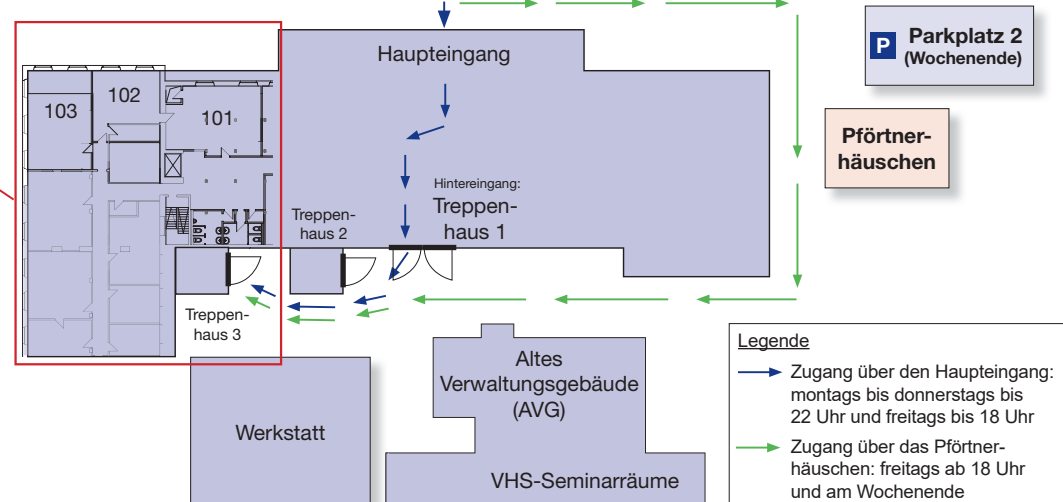

Wegbeschreibung

So finden Sie Ihre VHS-Seminarräume in der Fabrikzeile 21, Hof 1. Obergeschoss, Zi. 101-103 (über Hintereingang)

Montags bis donnerstags bis 22 Uhr und freitags bis 18 Uhr (blauer Pfeil →)
 ⇨ **Zugang über den Haupteingang**
 Im Hauptgebäude gehen Sie bitte vorbei am Empfang durch die Glastür ins Treppenhaus. Dort gehen Sie bitte rechts neben dem Aufzug die Treppe hinunter, verlassen das Gebäude durch den Hintereingang und wenden Sie sich nach rechts. An der Hausfront entlang gehen Sie bitte bis zum letzten Eingang in der Ecke – Treppenhaus 3 – und dann im Gebäude drei Treppenaufgänge hinauf.

Freitags ab 18 Uhr und am Wochenende (grüner Pfeil →)
 ⇨ **Hauptgebäude geschlossen: Zugang über das Pförtnerhäuschen**
 Sie erreichen die VHS-Seminarräume über Treppenhaus 3, indem Sie am Pförtnerhäuschen vorbeigehen (siehe Skizze).

Parkmöglichkeiten

Auf **Parkplatz 1** können Sie für die Dauer des Kurses kostenlos parken. Bei geschlossener Schranke melden Sie sich bitte über die Klingel an der Schranke beim Pförtner und teilen Sie mit, dass Sie Teilnehmer/in eines vhs-Kurses sind.

Legende
 → Zugang über den Haupteingang: montags bis donnerstags bis 22 Uhr und freitags bis 18 Uhr
 → Zugang über das Pförtnerhäuschen: freitags ab 18 Uhr und am Wochenende