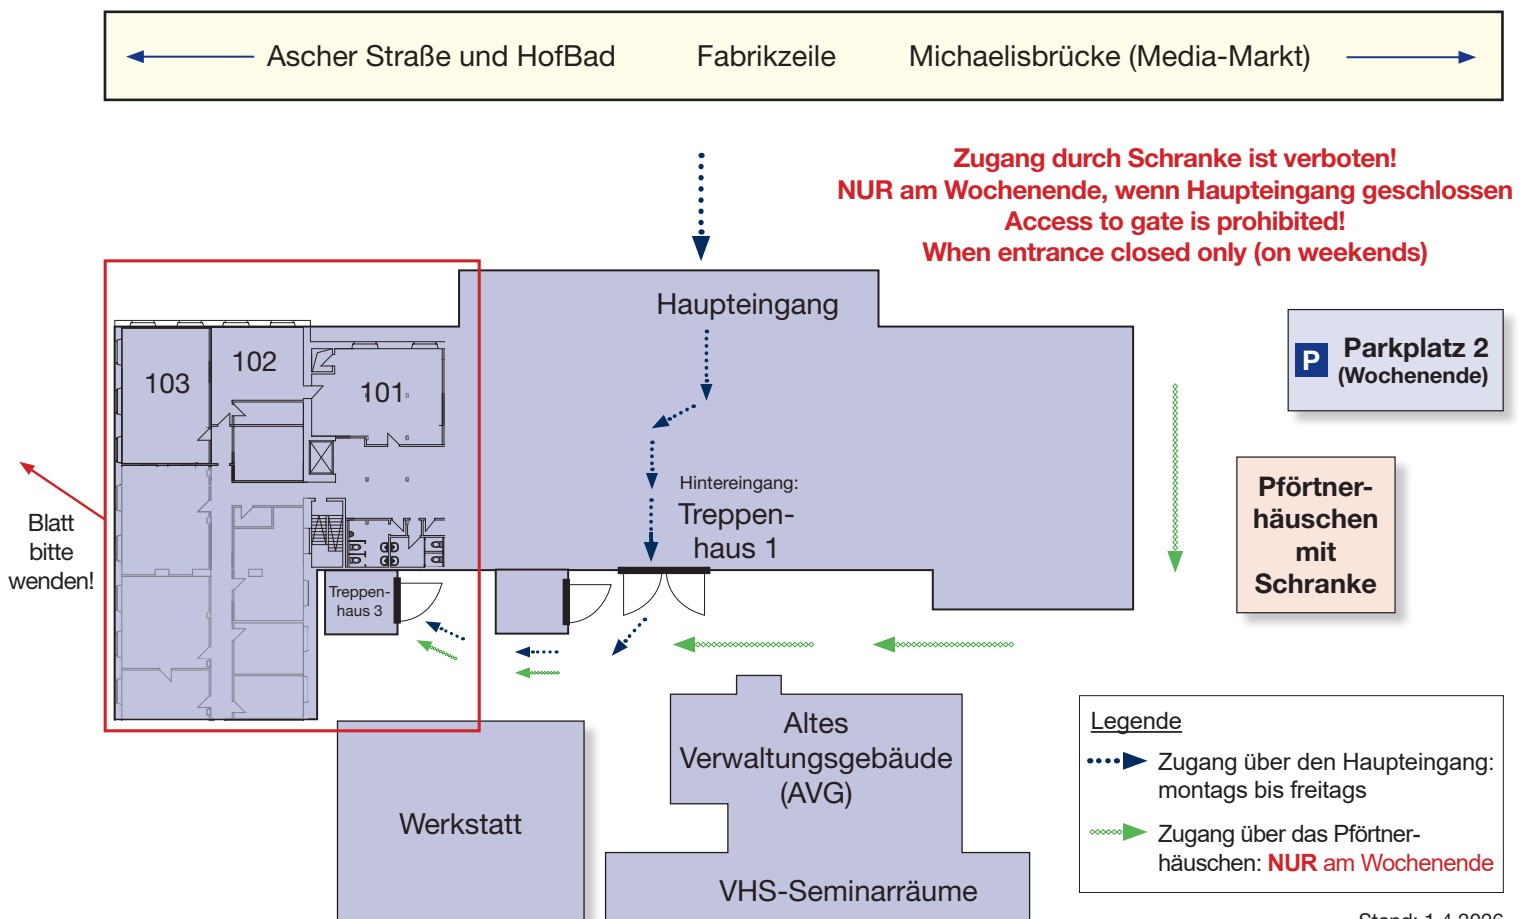

Parkmöglichkeiten

Auf **Parkplatz 1** können Sie für die Dauer des Kurses kostenlos parken. Bei geschlossener Schranke melden Sie sich bitte über die Klingel an der Schranke beim Pförtner und teilen Sie mit, dass Sie Teilnehmer/in eines vhs-Kurses sind.

Am Wochenende steht auch **Parkplatz 2** (Einfahrt gleich hinter dem Pförtnerhäuschen) zur Verfügung.

Fahrräder müssen auf **Parkplatz 1** (dort sind auch Fahrradständer vorhanden) abgestellt werden.

P Parkplatz 1

P Parkplatz 2
(Wochenende)

Pförtnerhäuschen mit Schranke