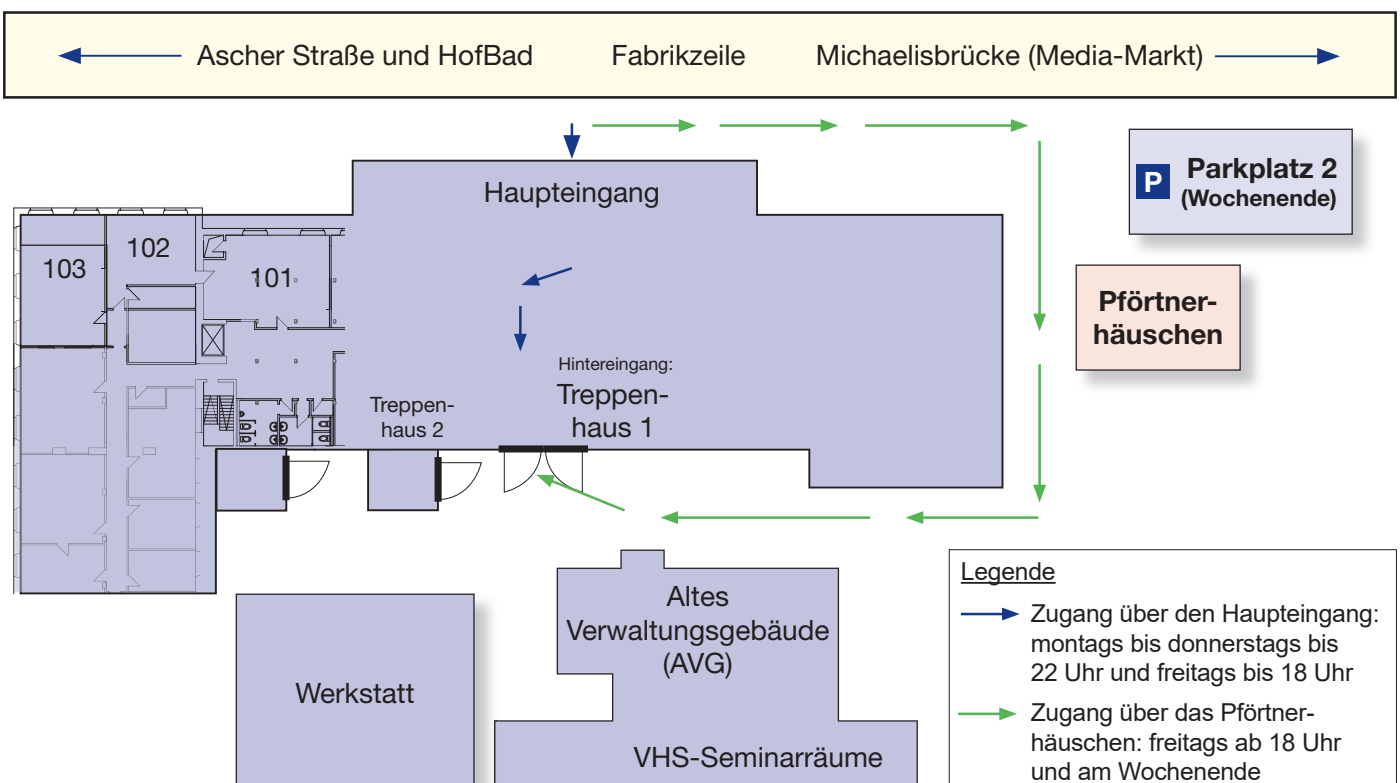

So finden Sie Ihre VHS-Seminarräume in der Fabrikzeile 21, Hof Hauptgebäude (3. Obergeschoss)

Montags bis donnerstags bis 22 Uhr und freitags bis 18 Uhr

⇒ **Zugang über den Haupteingang** (blauer Pfeil →)

Im Hauptgebäude gehen Sie bitte vorbei am Empfang durch die Glas-tür ins Treppenhaus. Im Gebäude folgen Sie der Beschilderung!

Die Räume befinden sich in der 3. Etage.

Freitags ab 18 Uhr und am Wochenende

(grüner Pfeil →)

⇒ **Hauptgebäude geschlossen: Zugang über das Pförtnerhäuschen**

Sie erreichen die VHS-Seminarräume, indem Sie am Pförtnerhäuschen vorbeigehen (siehe Skizze unten).

Parkmöglichkeiten

Auf **Parkplatz 1** können Sie für die Dauer des Kurses kostenlos parken. Bei geschlossener Schranke melden Sie sich bitte über die Klingel an der Schranke beim Pförtner und teilen Sie mit, dass Sie Teilnehmer/in eines vhs-Kurses sind.

Am Wochenende steht auch **Parkplatz 2** (Einfahrt gleich hinter dem Pförtnerhäuschen) zur Verfügung.

Fahrräder müssen auf **Parkplatz 1** (dort sind auch Fahrradständer vorhanden) abgestellt werden.

P **Parkplatz 1**