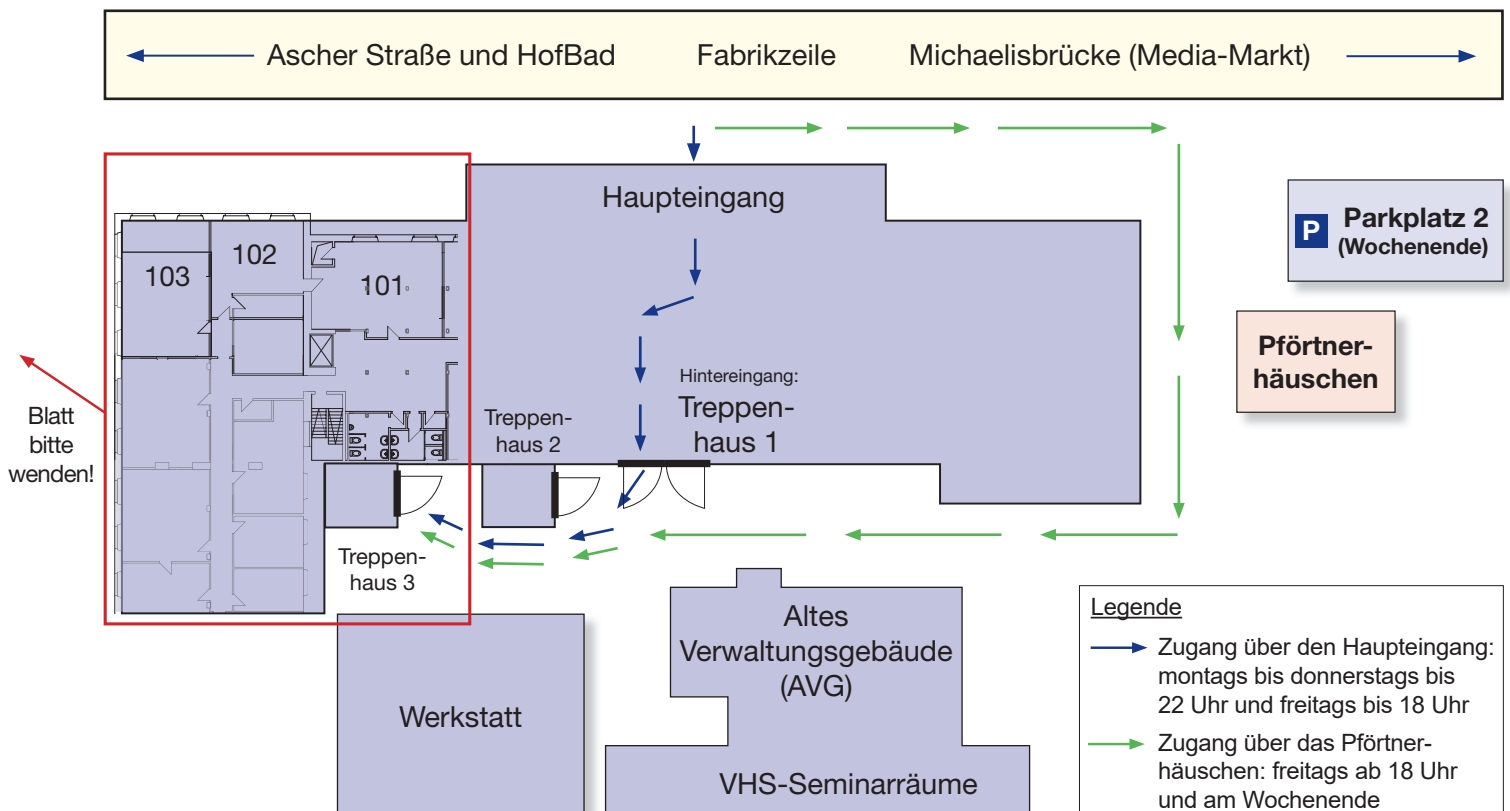

Parkmöglichkeiten

Auf **Parkplatz 1** können Sie für die Dauer des Kurses kostenlos parken. Bei geschlossener Schranke melden Sie sich bitte über die Klingel an der Schranke beim Pfortner und teilen Sie mit, dass Sie Teilnehmer/in eines vhs-Kurses sind.

Am Wochenende steht auch **Parkplatz 2** (Einfahrt gleich hinter dem Pfortnerhäuschen) zur Verfügung.

Fahrräder müssen auf **Parkplatz 1** (dort sind auch Fahrradständer vorhanden) abgestellt werden.

P Parkplatz 1

P Parkplatz 2 (Wochenende)

Pfortnerhäuschen